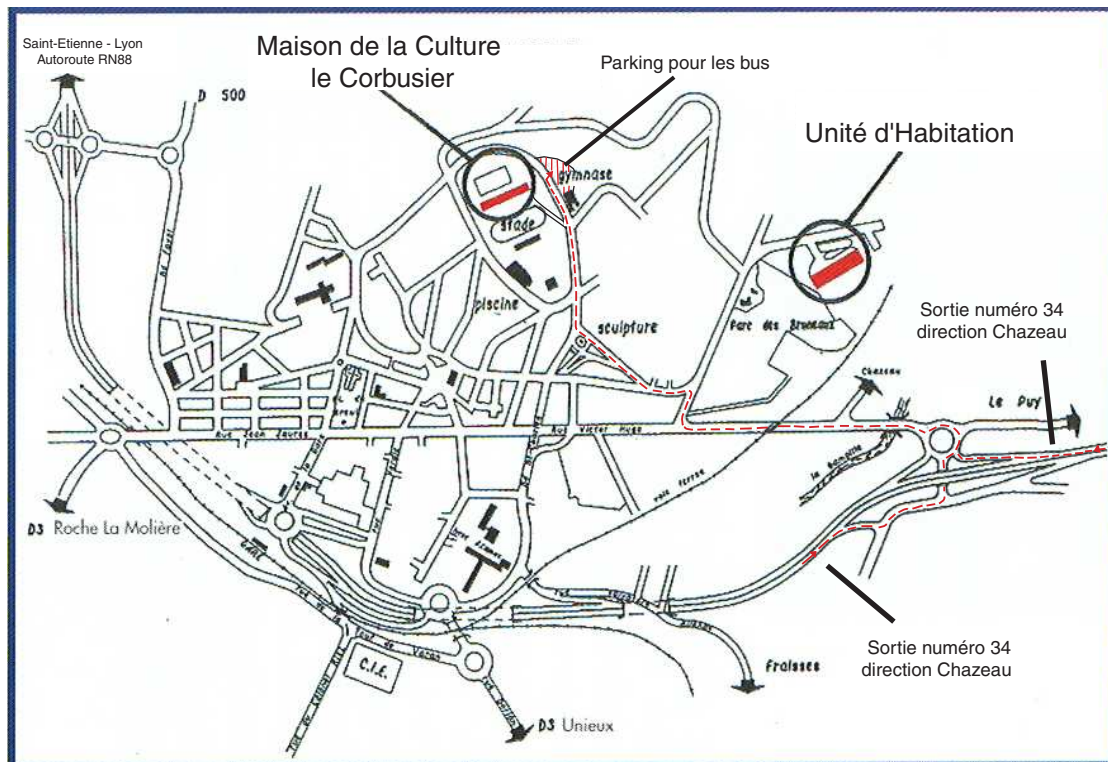

# Plan d'accès au site:

**Pour tous renseignements supplémentaires  
vous pouvez nous joindre par téléphone au 04.77.10.07.77,  
par fax au 04.77.56.47.37,  
et par mail à l'adresse : [culture@ville-firminy.fr](mailto:culture@ville-firminy.fr)**